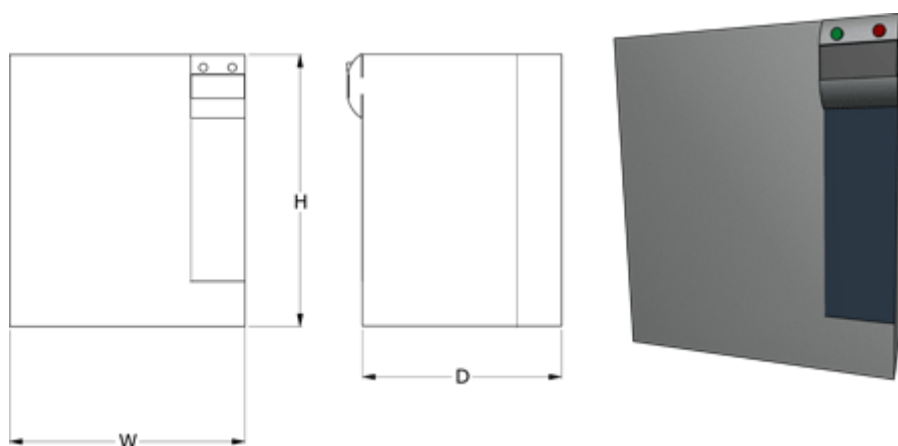

Varenummer: 1080401491000
Beskrivelse: Servocontroller ACU401-49-A
132 kW 249A 3x400V IP20

Mål

D = 351
H = 510
Vægt = 48.0
W = 412